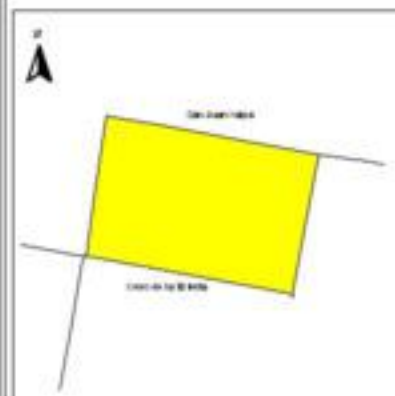

EVALUA DF
Consejo de Evaluación del
Desarrollo Social del
Distrito Federal

ÍNDICE DE DESARROLLO SOCIAL

Delegación: Iztapalapa
Colonia: Benito Juárez
Grado de desarrollo: Bajo

Grado de Desarrollo Social

-  Muy bajo
-  Bajo
-  Medio
-  Alto
-  Sin dato